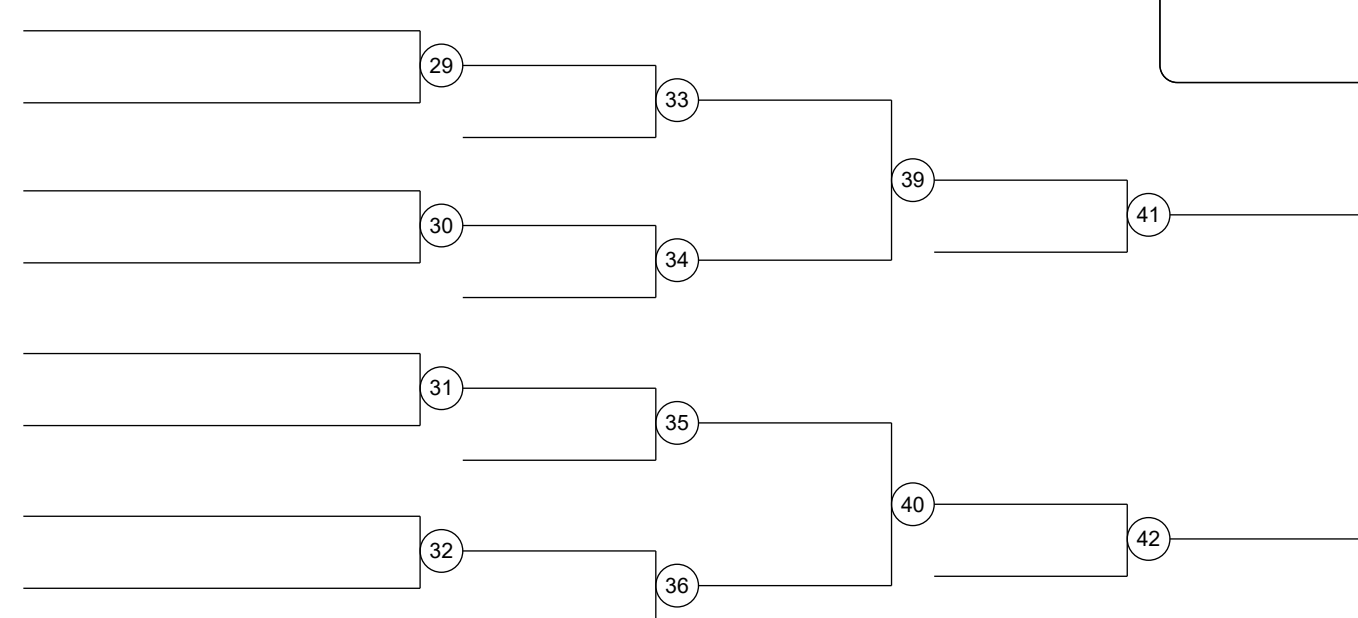

Πανελλήνιο Πρωτάθλημα ΠΒ ΚΒ

20/11/2021 - 20/11/2021 Λουτράκι 2021

Παι 50 kg

21 players

Group A1

1	ΤΡΙΠΟΔΑΚΗΣ Α (BUSHIDO)	1
17	ΚΑΣΚΑΝΗΣ ΦΩΤΙΟΣ (ΣΠΑΡΤ ΠΦ)	17
9	ΚΑΤΟΥΝΗΣ ΑΓΓΕΛΟΣ Η. (ΜΑΓΝΗΣΙΑ)	2
25		2
5		3
21	ΜΑΡΙΑΔΗΣ Α. (ΕΟΣΑΧΑΡΝΩΝ)	3
13	ΓΚΟΛΙΑΣ ΕΥΘΥΜΙΟΣ (ΑΡΗΣ ΙΩΑΝΝ)	4
29		4

Group A2

3	ΤΣΙΡΟΣ ΣΠΥΡΟΣ (SHIAI CLUB)	5
19	ΠΑΠΑΔΟΠΟΥΛΟΣ Ν(ΚΛΕΙΤ)	5
11	ΦΛΕΡΗΣ ΧΡΗΣΤΟΣ (ΜΑΓΝΗΣΙΑ)	6
27		6
7	ΖΑΪΜΙΔΗΣ ΠΕΤΡΟΣ (ΒΙΚΤΩΡΙΑ)	7
23		7
15		8
31	ΦΟΥΣΤΕΡΗΣ Π (ΑΚ ΠΟΛΕ)	8

Group B1

2	ΝΤΑΛΛΑΣ Ο. (ΣΠΑΡΤΑΚΟΣ)	9
18	ΠΑΠΑΔΟΠΟΥΛΟΣ Ι(ΜΥΡΜΙ)	9
10		10
26	ΚΟΜΠΟΡΟΖΟΣ Μ (ΗΛΙΟΥΠΟ)	10
6	ΤΖΩΤΖΟΣ ΚΩΝΣΤΑΝΤΙΝΟΣ (ΣΑΠΚ Ν.	11
22		11
14	ΧΟΥΧΟΥΛΗΣ Γ (ΣΠΥΡΟΣ)	12
30	ΜΑΡΚΑΤΑΤΟΣ Μ (ΑΚ ΠΟΛΕ)	12

Group B2

4		13
20	ΑΝΤΩΝΙΑΔΗΣ Θ (ΤΟΚΑΙ Β)	13
12	ΛΑΠΠΑΣ Γ.	14
28		14
8	ΡΑΧΜΑΝΙΔΗΣ Α (ΜΑΓΝΗΣΙ)	15
24	ΚΟΝΤΟΣ Κ. (ΑΘΛΗΤΙΚΟΣ)	15
16	ΡΟΥΣΔ'ΕΜ ΜΠΕΡΚ (ΑΘΛΗΤΙΚΟΣ)	16
32		16

Repechage

Results