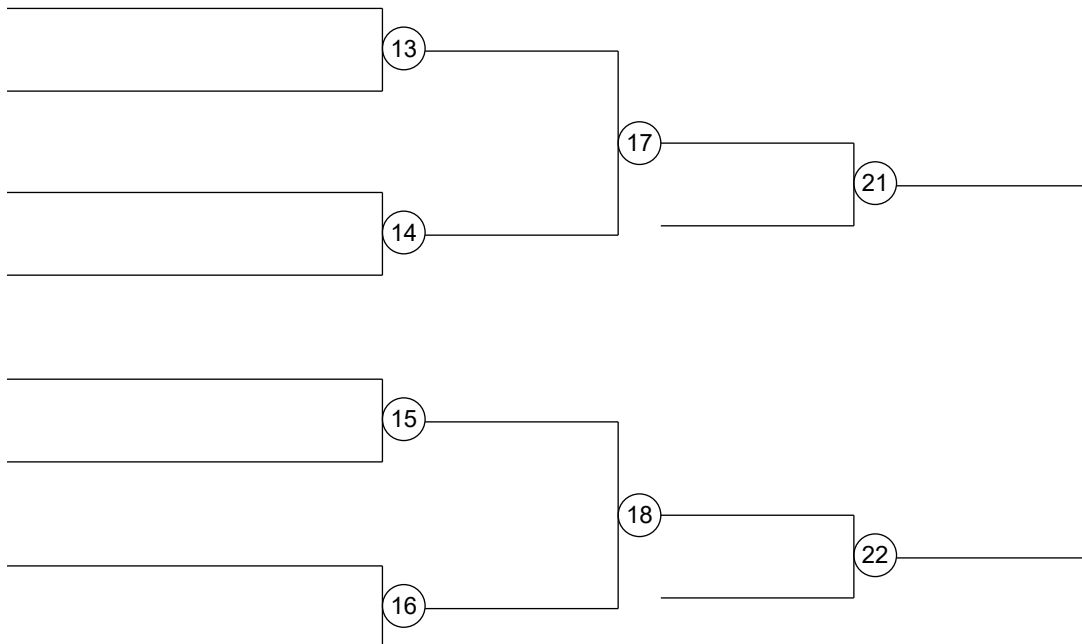

Πανελλήνιο Πρωτάθλημα ΠΒ ΚΒ

20/11/2021 - 20/11/2021 Λουτράκι 2021

Κορ 57 kg

12 players

Group A

1	ΨΑΡΡΕΑ ΒΟΥΤΣΙΝΟΥ Σ(ΜΑΓΝΗ)	1
9	ΖΑΧΑΡΙΟΥΔΑΚΗ Ε(BUSHI)	ΠΑΓΚΑΡΛΙΩΤΑ Μ
5	ΠΑΓΚΑΡΛΙΩΤΑ Μ (ΑΡΙΣΤΑΡ)	
13		2

Group B

3		3	ΧΡΙΣΤΙΝΑ-ΣΟΦΙΑ
11	ΧΡΙΣΤΙΝΑ-ΣΟΦΙΑ Π(ΠΟΛΥΔ)	10	
7	ΔΟΥΡΟΥ ΛΥΔΙΑ (ΑΘΛΗΤΙΚΟΣ)		
15	ΜΑΡΚΟΠΟΥΛΟΥ Κ (ΦΙΛΑΘΛΗ)	4	

Group C

2		5	ΣΤΡΑΓΑΛΗ Κ.
10	ΣΤΡΑΓΑΛΗ Κ.	11	
6	ΚΟΠΠΕΡΟΥ ΙΩΑΝΝΑ (ΠΑΝΙΩΝΙΟΣ)		
14	ΚΕΡΑΜΑ ΝΕΦΕΛΗ (ΑΚ ΠΟΛΕΜ Τ)	6	

Group D

4	ΜΑΡΚΕΤΑΚΗ Γ (ΑΘΛΗΤΙΚ)	7	
12	ΧΑΛΑΤΖΟΓΙΑΝΝΗ Φ(ΕΡΜΗΣ)	12	
8	ΓΑΒΡΗΛΙΔΟΥ Ε (ΑΡΙΣΤΑΡ)		
16		8	ΓΑΒΡΗΛΙΔΟΥ Ε

Repechage

Results

- 1.
- 2.
- 3.
- 3.
- 5.
- 5.
- 7.
- 7.