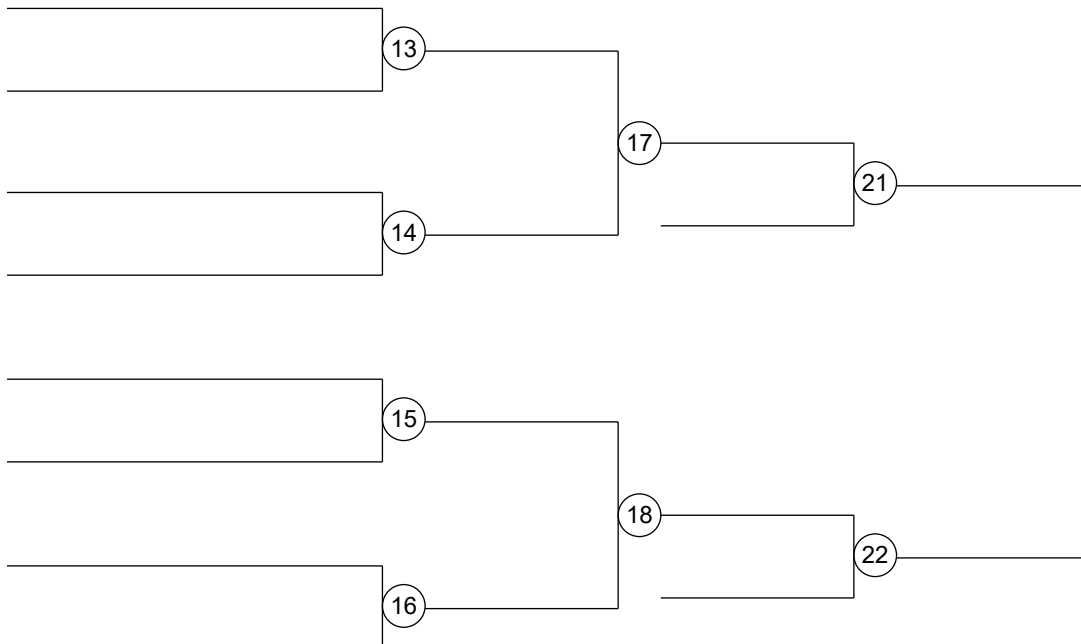

Πανελλήνιο Πρωτάθλημα ΠΒ ΚΒ

20/11/2021 - 20/11/2021 Λουτράκι 2021

Παι 55 kg

15 players

Group A

1	ΚΟΥΡΣΑΡΗΣ Π (ΝΙΚΗΦ Α)	1	ΚΟΥΡΣΑΡΗΣ Π (
9		9	
5	ΜΑΓΚΟΣ ΧΡΗΣΤΟΣ (ΑΣ Ο.	2	
13	ΡΑΛΛΗΣ ΑΓΓΕΛΟΣ (SHIAI CLUB)		

Group B

3	ΙΩΑΝΝΙΔΗΣ Μ (ΣΠΑΡΤ Π)	3	
11	ΚΟΥΝΤΟΣ ΜΑΞΙΜΟΣ (SHIAI CLUB)	10	
7	ΑΡΑΠΗΣ ΗΛΙΑΣ (ΠΑΝΗΠΕΙΡΩΤ)	4	
15	ΚΡΟΜΠΑΣ Δ.		

Group C

2	ΜΙΧΑΛΟΛΙΑΣ Β (SHIAI C)	5	
10	ΦΕΤΟΥΡΗΣ Μ. (ΑΘΛΗΤΙΚΟΣ)	11	
6	ΓΕΩΡΓΟΥΔΗΣ Γ (SHIAI C)	6	
14	ΙΓΝΑΤΙΑΔΗΣ Ι (ΑΘΛΗΤΙΚ)		

Group D

4	ΤΙΤΟΠΟΥΛΟΣ ΣΤΥΛΙΑΝΟΣ (ΠΑΟΚ)	7	
12	ΣΟΠΙΛΙΔΗΣ Γ (SHIAI C)	12	
8	ΓΟΥΛΙΑΜΟΥ Π (ΠΟΛΥΔΑΜ)	8	
16	ΑΝΤΩΝΗΣ ΙΩΑΝΝΗΣ (ΑΟΝΑ)		

Repechage

Results

- 1.
- 2.
- 3.
- 3.
- 5.
- 5.
- 7.
- 7.