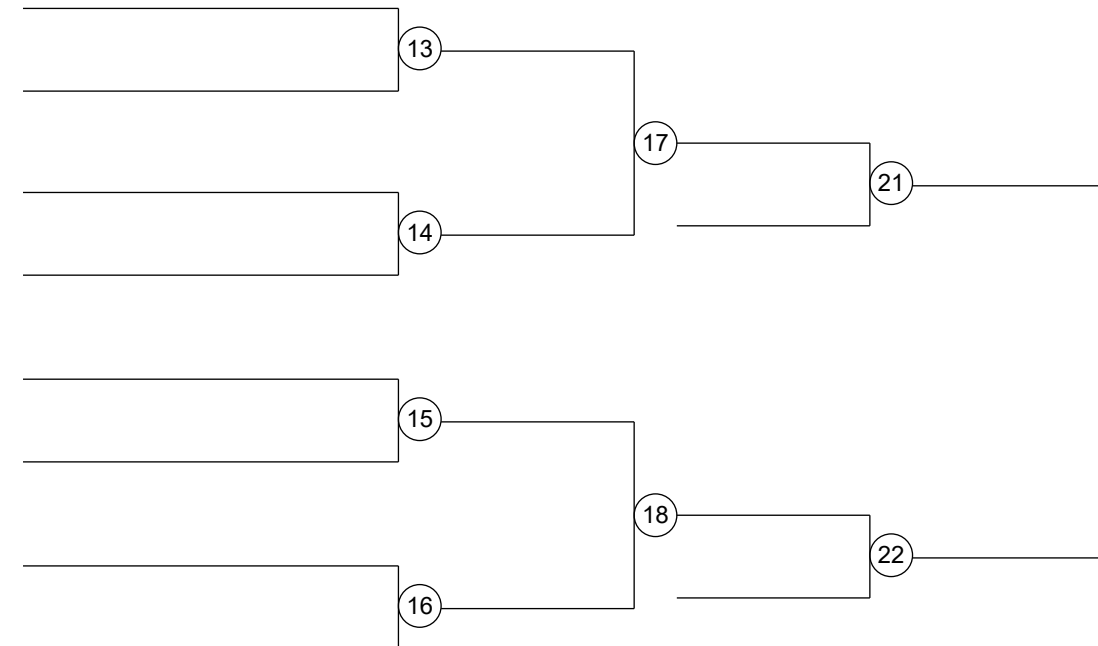

Πανελλήνιο Πρωτάθλημα ΠΒ ΚΒ

20/11/2021 - 20/11/2021 Λουτράκι 2021

Κορ 40 kg

7 players

Group A

1		1	ΝΟΥΒΑΚΗ Μ.
9	ΝΟΥΒΑΚΗ Μ. (ΑΘΛΗΤΙΚΟΣ)		
5	ΚΛΕΙΣΟΥΡΑ Μ (ΑΡΗΣ ΙΩ)	2	ΚΛΕΙΣΟΥΡΑ Μ.
13			

Group B

3	ΨΑΡΡΟΠΟΥΛΟΥ Ε (ΠΟΛΥΔΑΜ)	3	ΨΑΡΡΟΠΟΥΛΟΥ
11			
7		4	
15			

Group C

2		5	ΓΚΟΛΙΑ Μ.
10	ΓΚΟΛΙΑ Μ.		
6	ΓΟΥΛΑ ΜΑΤΙΝΑ (ΑΡΙΣΤΑΡΧΟΣ)	6	ΓΟΥΛΑ ΜΑΤΙΝΑ
14			

Group D

4	ΒΑΛΣΑΜΗ ΙΡΙΣ (ΗΛΙΟΥΠΟΛΗ)	7	ΒΑΛΣΑΜΗ ΙΡΙΣ
12			
8	ΣΚΑΝΔΑΛΗ ΑΡΕΤΗ (ΠΟΛΥΔΑΜΑΣ)	8	ΣΚΑΝΔΑΛΗ Α.
16			

Repechage

Results

- 1.
- 2.
- 3.
- 3.
- 5.
- 5.
- 7.
- 7.