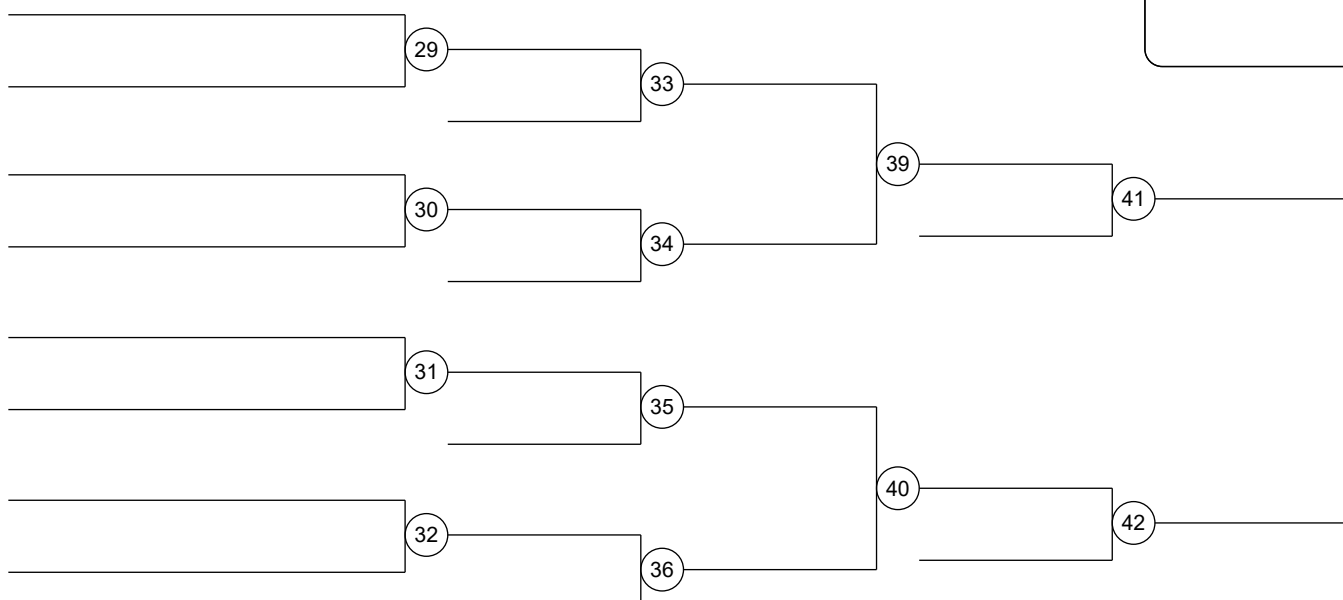

Πανελλήνιο Πρωτάθλημα ΠΒ ΚΒ

20/11/2021 - 20/11/2021 Λουτράκι 2021

Παι 46 kg

17 players

Group A1

1		1	ΤΖΟΥΛΑΚΗΣ Κ.
17	ΤΖΟΥΛΑΚΗΣ ΚΥΡΙΑΚΟΣ (ΑΟΤΑ)	17	
9		2	ΣΚΕΥΟΦΥΛΛΞ Α
25	ΣΚΕΥΟΦΥΛΛΞ Α (BUSHIDO)	25	
5	ΕΥΘΥΜΙΟΥ ΑΡΗΣ (ΝΙΚΗΦ ΑΝΑΤ)	3	ΕΥΘΥΜΙΟΥ ΑΡΗΣ (.)
21		3	
13	ΜΠΟΡΑΣ ΑΛΕΞΑΝΔΡΟΣ (SHIAI CLUB)	4	
29	ΓΟΤΣΟΣ ΙΩΑΝΝΗΣ (SAKURA)	4	

Group A2

3		5	SALTATZOGLOU T.
19	SALTATZOGLOU T. (ΩΡΙΩΝ)	19	
11	ΤΟΣΟΥΝΙΔΗΣ Ν (ΕΟΣΑΧΑΡ)	6	ΤΟΣΟΥΝΙΔΗΣ Ν
27		6	
7	ΚΑΔΙΝΟΠΟΥΛΟΣ Σ(ΑΟ ΙΛ)	7	ΚΑΔΙΝΟΠΟΥΛΟΣ Σ.
23		7	
15		8	ΚΑΛΛΙΤΖΙΔΗΣ Γ.
31	ΚΑΛΛΙΤΖΙΔΗΣ ΓΕΩΡΓΙΟΣ (ΠΟΝΤΟΣ)	8	

Group B1

2		9	ΠΟΛΥΖΟΣ Δ.
18	ΠΟΛΥΖΟΣ ΔΗΜΗΤΡΙΟΣ (ΠΟΛΥΜΟΔΥΣ)	21	
10	ΣΩΤΗΡΙΟΥ Π. (ΚΛΕΙΤΟΜΑΧΟ)	10	ΣΩΤΗΡΙΟΥ Π.
26		10	
6		11	ΠΗΛΙΤΣΗΣ Μ.
22	ΠΗΛΙΤΣΗΣ ΜΑΡΙΟΣ (ΑΘΛ. ΣΥΛΛ.)	22	
14		12	ΜΑΡΚΟΖΑΝΝΕΣ Λ
30	ΜΑΡΚΟΖΑΝΝΕΣ Λ (BUSHIDO)	12	

Group B2

4	ΛΕΝΤΖΑΚΗΣ Σ (ΑΟ ΙΛΙΟ)	13	ΛΕΝΤΖΑΚΗΣ Σ (ΑΟ
20		23	
12	ΤΣΟΥΜΑΝΗΣ Ν (ΣΠΑΡΤ Π)	14	ΤΣΟΥΜΑΝΗΣ Ν (.)
28		23	
8	ΓΟΥΒΕΛΑΣ ALEXIOS (ΩΡΙΩΝ)	15	ΓΟΥΒΕΛΑΣ Α.
24		24	
16	ΣΠΗΛΙΩΤΗΣ Δ (ΑΘΛΗΤΙΚ)	16	ΣΠΗΛΙΩΤΗΣ Δ
32		16	

Repechage

Results