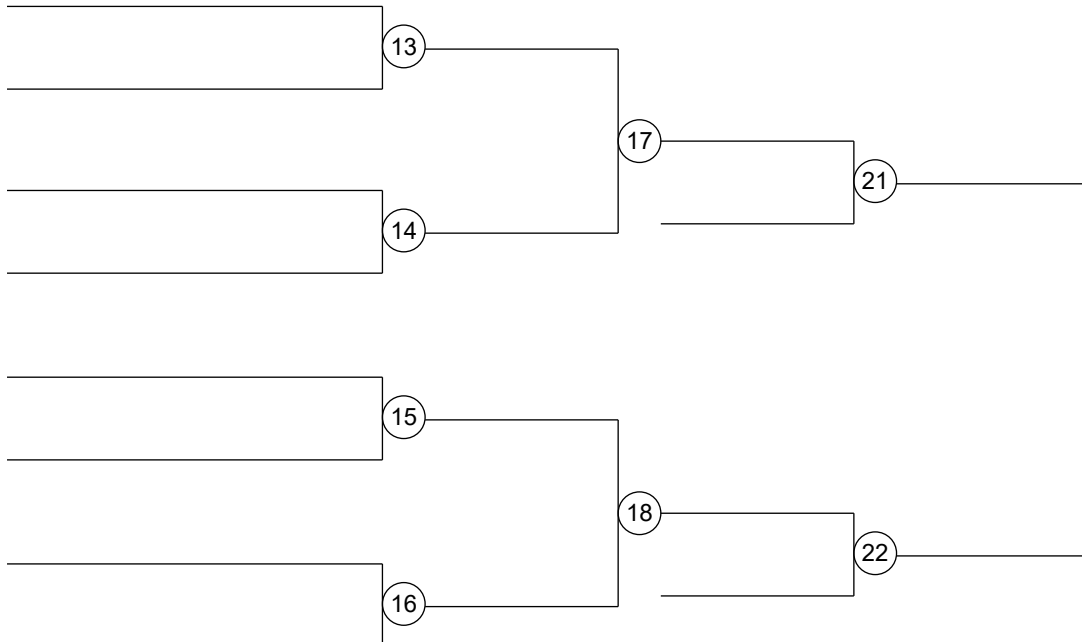

Πανελλήνιο Πρωτάθλημα ΠΒ ΚΒ

20/11/2021 - 20/11/2021 Λουτράκι 2021

Παι +60 kg

13 players

Group A

1	ΣΚΑΝΔΑΛΗΣ Α (ΠΑΝΗΠΕΙ)
9	ΜΗΤΣΕΑΣ Σ. (ΑΘΛΗΤΙΚΟΣ)
5	ΜΙΧΟΠΟΥΛΟΣ Π (ΜΑΓΝΗΣΙ)
13	

Group B

3	ΣΤΑΘΟΠΟΥΛΟΣ Τ (ΑΣΑΡΤΕΜ)
11	ΓΡΗΓΟΡΙΑΝ Α (ΝΕΜΕΣΙΣ)
7	ΦΩΤΙΑΔΗΣ ΙΟΡΔΑΝΗΣ (ΣΠΑΡΤ ΠΦ)
15	ΠΑΝΑΓΟΠΟΥΛΟΣ Ν(ΑΣΤΡΑ)

Group C

2	ΑΝΤΥΠΙΑΣ ΣΩΤΗΡΙΟΣ (DANRO)
10	ΠΑΥΛΟΠΟΥΛΟΣ ΑΝΔΡΕΑΣ (ΑΟΝΑ)
6	
14	ΠΟΣΤΑΝΙΔΗΣ Θ (ΣΠΑΡΤ Π)

Group D

4	
12	ΓΚΕΚΑΣ ΧΡΗΣΤΟΣ (ΠΡΟΜ ΛΑΡΙΣ)
8	ΣΑΡΙΚΑΚΗΣ Ι (BUSHIDO)
16	ΚΩΤΙΔΗΣ Α. (ΒΙΚΤΩΡΙΑ)

Repechage

Results

- 1.
- 2.
- 3.
- 3.
- 5.
- 5.
- 7.
- 7.