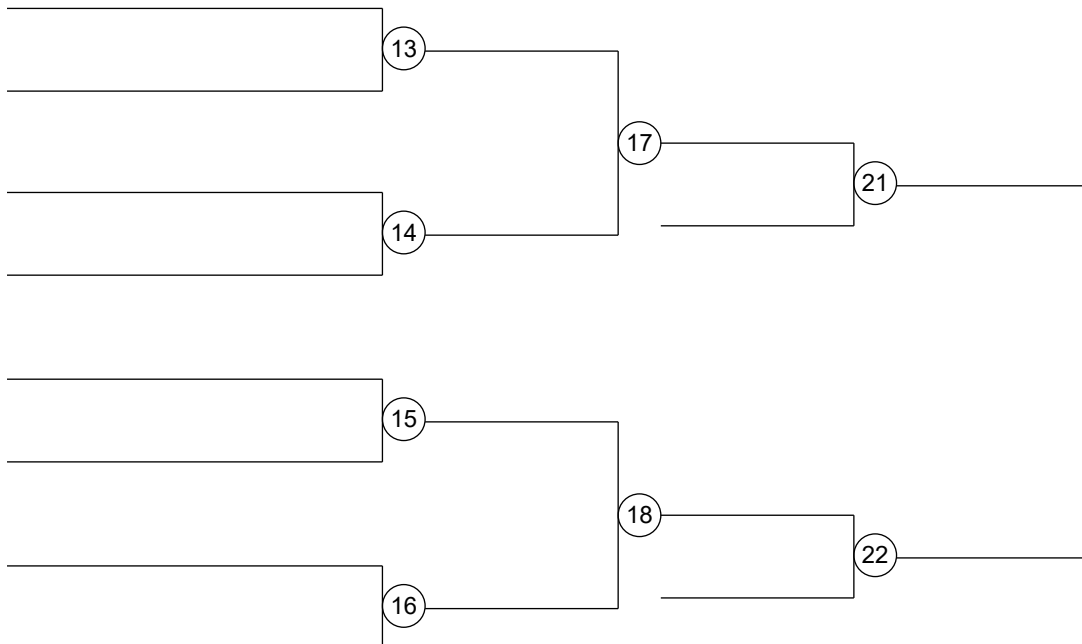

Πανελλήνιο Πρωτάθλημα ΠΒ ΚΒ

20/11/2021 - 20/11/2021 Λουτράκι 2021

Κορ +57 kg

11 players

Group A

1		1	ΠΑΠΑΪΩΑΝΝΟΥ Μ.
9	ΠΑΠΑΪΩΑΝΝΟΥ Μ (ΣΗΙΑΙ C)	9	
5	ΔΗΜΟΥ ΔΑΝΑΗ (ΣΠΑΡΤΑΚΟΣ)		
13	ΜΠΑΜΠΗ Α. (ΠΟΛΥΔΑΜΑΣ)		

Group B

3		3	ΚΕΡΑΜΑ Ε.
11	ΚΕΡΑΜΑ Ε.	10	
7	ΜΙΧΟΠΟΥΛΟΥ Π (ΜΑΓΝΗΣΙ)		
15	ΚΟΡΩΝΑΪΟΥ Φ (ΑΘΛΗΤΙΚ)		

Group C

2		5	ΔΕΛΗΓΕΩΡΓΗ Μ
10	ΔΕΛΗΓΕΩΡΓΗ Μ (ΦΙΛΙΠΠΟ)	11	
6			
14	ΚΑΤΣΑ ΒΑΣΙΛΙΚΗ (ΑΚ ΠΟΛΕΜ Τ)		

Group D

4	ΔΗΜΗΤΡΙΟΥ Σ (ΠΑΝΗΠΕΙ)	7	
12	ΚΑΠΡΑΝΤΖΑ Α (ΠΟΛΥΔΑΜ)	12	
8			
16	ΤΖΑΝΟΥ ΣΟΦΙΑ (ΑΚ ΠΟΛΕΜ Τ)		

Repechage

Results

- 1.
- 2.
- 3.
- 3.
- 5.
- 5.
- 7.
- 7.