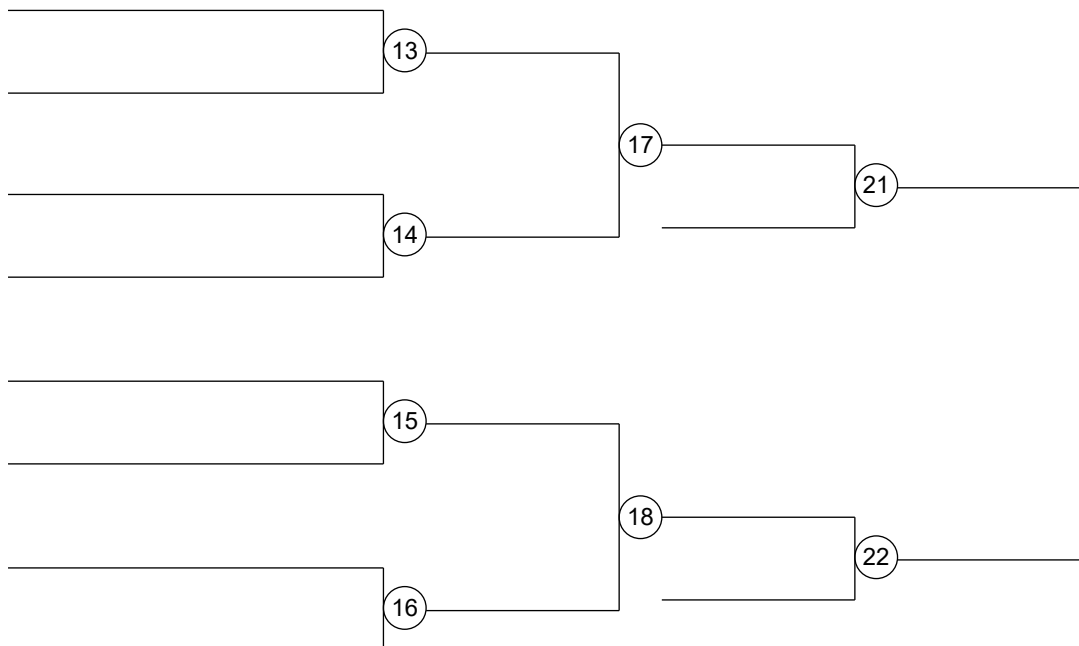

Πανελλήνιο Πρωτάθλημα ΠΒ ΚΒ

20/11/2021 - 20/11/2021 Λουτράκι 2021

Παι 60 kg

12 players

Group A

1	ΚΕΡΑΜΑΣ Δ.	1	ΚΕΡΑΜΑΣ Δ.
9		9	
5	ΚΑΡΑΣΣΑΒΙΔΗΣ Γ (SHIAI)	2	
13	ΚΟΥΦΟΝΙΚΟΛΑΣ Σ. (ΠΑΟΚ)		

Group B

3	ΚΑΝΤΙΡΛΙΩΤΗΣ Ν(ΑΡΙΣΤ)	3	ΚΑΝΤΙΡΛΙΩΤΗΣ
11		10	
7	ΚΑΛΙΟΣ ΔΗΜΗΤΡΙΟΣ (SAKURA)	4	
15	ΓΙΟΥΜΟΥΚΙΑΝ Λ (ΦΙΛΙΠΠΟ)		

Group C

2	ΣΤΥΛΟΣ ΙΩΑΝΝΗΣ (SAKURA)	5	ΣΤΥΛΟΣ ΙΩΑΝΝΗΣ
10		11	
6	ΤΑΧΜΑΖΙΔΗΣ Δ (ΔΙΟΣΚΟΥ)	6	
14	ΣΠΗΛΙΩΤΗΣ Π (ΑΘΛΗΤΙΚ)		

Group D

4		7	ΤΖΑΜΑΛΗΣ Α.
12	ΤΖΑΜΑΛΗΣ ΑΝΑΣΤΑΣΗΣ (SHIAI C.	12	
8	ΤΣΙΑΚΟΣ ΕΚΤΩΡ (ΜΥΡΜΙΔΟΝΕΣ)	8	
16	ΝΙΜΒΡΟΓΛΟΥ Δ (ΚΛΕΙΤΟΜ)		

Repechage

Results

- 1.
- 2.
- 3.
- 3.
- 5.
- 5.
- 7.
- 7.