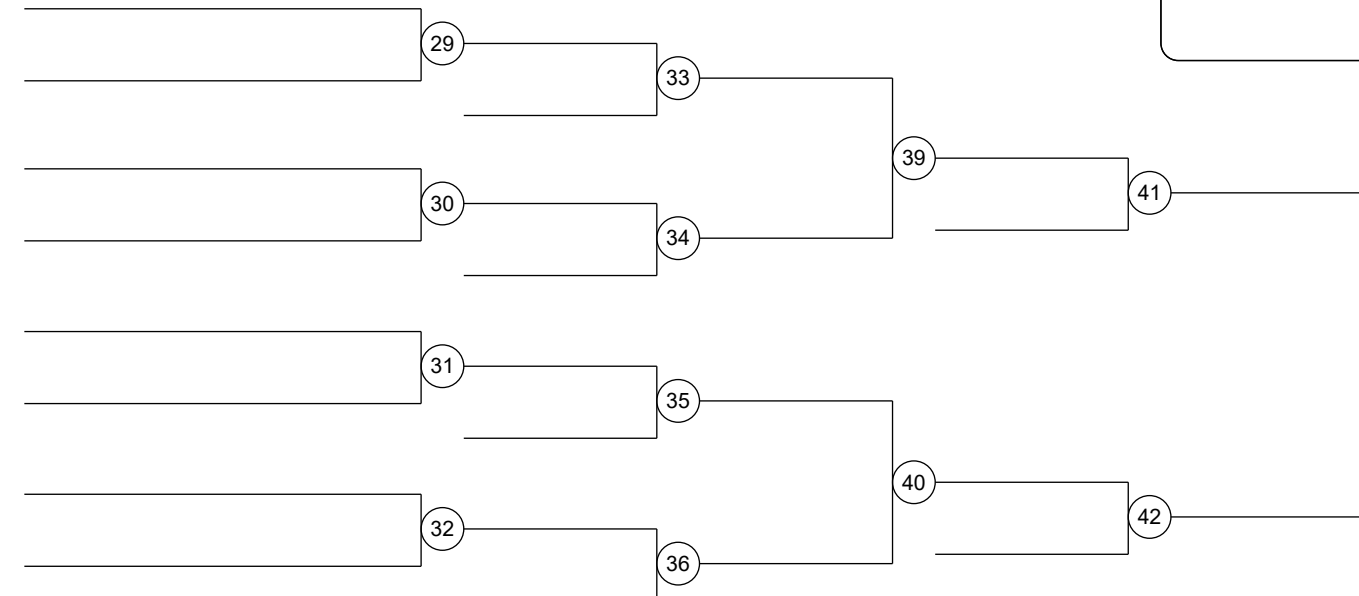

Πανελλήνιο Πρωτάθλημα ΠΒ ΚΒ

20/11/2021 - 20/11/2021 Λουτράκι 2021

Παι 38 kg

18 players

Group A1

1	ΚΙΟΥΡΤΖΙΔΗΣ Α (ΝΕΜΕΣΙΣ)	1	ΚΙΟΥΡΤΖΙΔΗΣ Α
17		17	
9	ΚΑΛΕΣΗΣ ΧΡΗΣΤΟΣ (ΚΛΕΙΤΟΜΑΧΟ)	2	ΚΑΛΕΣΗΣ ΧΡΗΣΤΟΣ
25		25	
5		3	ΓΙΩΤΑΣ ΒΑΣΙΛΕΙΟΣ
21	ΓΙΩΤΑΣ ΒΑΣΙΛΕΙΟΣ (ΑΘΛΗΤΙΚΟΣ)	3	ΓΙΩΤΑΣ ΒΑΣΙΛΕΙΟΣ
13		4	ΤΣΙΩΓΚΑΣ Π.
29	ΤΣΙΩΓΚΑΣ Π. (ΑΡΙΣΤΑΡΧΟΣ)	4	ΤΣΙΩΓΚΑΣ Π.

Group A2

3	ΜΩΡΟΓΙΑΝΝΗΣ Χ (ΑΘΛΗΤΙΚ)	5	ΜΩΡΟΓΙΑΝΝΗΣ Χ
19		19	
11	ΓΙΑΝΝΑΚΟΠΟΥΛΟΣ Ν(ΓΥΜΝ.)	6	ΓΙΑΝΝΑΚΟΠΟΥΛΟΣ
27		26	
7	ΚΑΛΛΙ'ΤΖΙΔΗΣ ΠΑΝΑΓΙΩΤΗΣ (ΠΟΝΤΟΣ)	7	ΚΑΛΛΙ'ΤΖΙΔΗΣ Π.
23		20	
15	ΡΑΙΔΟΣ Α.	8	
31	ΑΣΚΙΔΗΣ ΚΩΝΣΤΑΝΤΙΝΟΣ (SAKURA)	8	

Group B1

2		9	ΚΟΝΙΣΤΗΣ Κ.
18	ΚΟΝΙΣΤΗΣ ΚΩΝΣΤΑΝΤΙΝΟΣ (SHIAI C.)	21	
10	ΓΚΕΛΕΡΗΣ ΓΕΩΡΓΙΟΣ (ΑΘΛΗΤΙΚΟΣ)	10	ΓΚΕΛΕΡΗΣ Γ.
26		27	
6	ΛΙΤΟΣ ΠΑΝΑΓΙΩΤΗΣ (ΑΘΛΗΤΙΚΟΣ)	11	ΛΙΤΟΣ ΠΑΝΑΓΙΩΤΗΣ
22		22	
14		12	ΣΚΕΥΟΦΥΛΑΞ Κ
30	ΣΚΕΥΟΦΥΛΑΞ Κ (BUSHIDO)	12	ΣΚΕΥΟΦΥΛΑΞ Κ

Group B2

4		13	ΓΟΥΜΑΤΙΑΝΟΣ Α (.)
20	ΓΟΥΜΑΤΙΑΝΟΣ Α (ΠΟΛΥΜ Ο)	23	
12		14	ΚΟΥΤΣΟΓΙΑΝΝΗΣ Β.
28	ΚΟΥΤΣΟΓΙΑΝΝΗΣ Β(ΑΣ ΟΛ)	28	
8	ΔΙΟΣ ΕΜΜΑΝΟΥΗΛ (ΚΛΕΙΤΟΜΑΧΟ)	15	
24	ΣΑΠΟΥΝΤΖΟΓΛΟΥ Δ(ΑΚ ΠΟ)	15	
16	ΠΑΠΑΪΩΑΝΝΟΥ Ο (ΣΠΑΡΤΑΚ)	16	ΠΑΠΑΪΩΑΝΝΟΥ Ο
32		24	

Repechage

Results