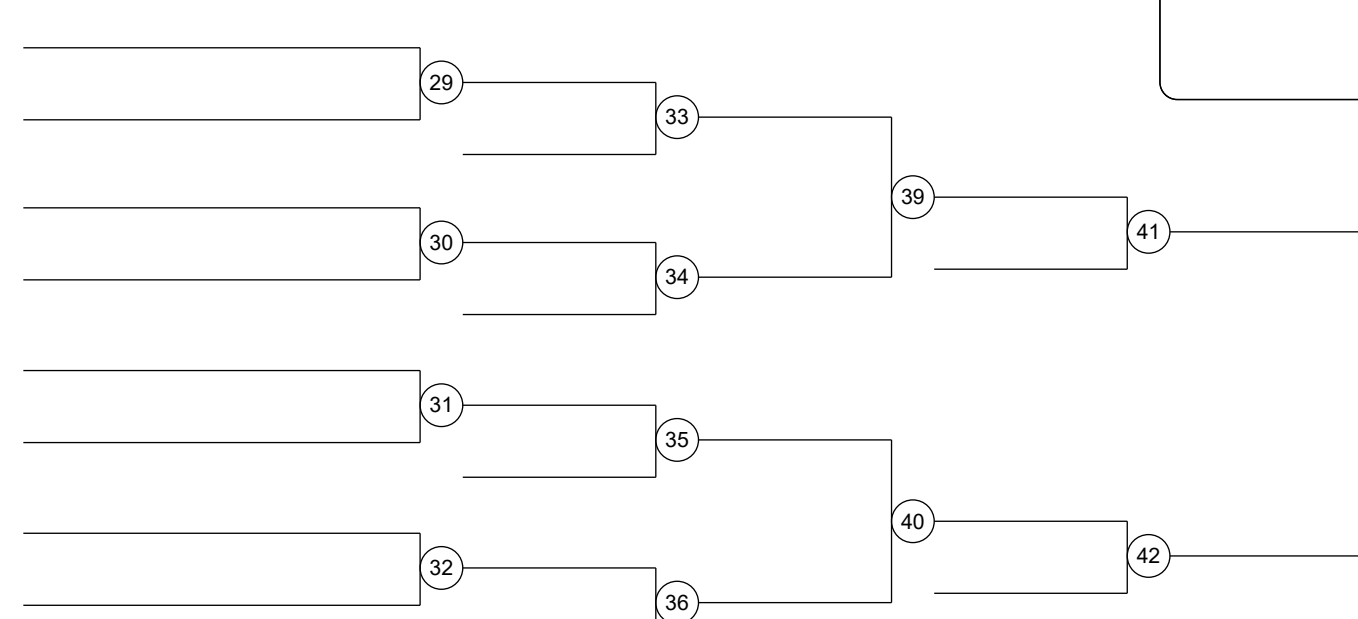

Πανελλήνιο Πρωτάθλημα ΠΒ ΚΒ

20/11/2021 - 20/11/2021 Λουτράκι 2021

Παι 42 kg

27 players

Group A1

1	ΓΕΩΡΓΙΑΔΗΣ Α (ΑΘΛΗΤΙΚ)	1	ΓΕΩΡΓΙΑΔΗΣ Α
17		17	
9	ΛΙΑΡΙΚΟΣ ΣΩΤΗΤΡΗΣ (SHIAI CLUB)	2	
25	ΟΙΚΟΝΟΜΟΥ Τ (ΑΡΗΣ ΙΩ)	25	
5	ΣΑΠΡΑΝΙΔΗΣ Κ (ΚΛΕΙΤΟΜ)	3	
21	PILATIS SEVASTOS (ΩΡΙΩΝ)	3	
13	ΒΑΚΑΤΑΤΣΗΣ ΓΙΩΡΓΟΣ (ΑΟΤΑ)	4	
29	ΠΑΝΤΕΛΙΔΗΣ Π (ΓΥΜΝ.&)	4	

Group A2

3	ΡΑΡΑΔΙΜΙΤΡΙΟΥ STEFANOS (ΩΡΙΩΝ)	5	
19	ΛΟΡΕΤΖΑΤΟΣ-ΛΑΓΟΥΔΑΚΗΣ (DANRO)	5	
11	ΚΟΥΤΣΟΛΙΑΠΗΣ Κ(ΝΙΚΗΦ)	6	
27	ΛΑΦΗΣ ΑΛΕΞΑΝΔΡΟΣ (ΦΙΛΑΘΛΗΤΙΚ)	6	
7	ΠΟΥΛΟΠΟΥΛΟΣ Α (ΑΘΛΗΤΙΚ)	7	
23	ΧΟΥΝΤΑΛΑΣ Ε (ΤΟΚΑΙ Β)	7	
15	ΚΑΛΜΠΕΝΗΣ Ι (ΑΘΛΗΤΙΚ)	8	ΚΑΛΜΠΕΝΗΣ Ι
31		8	

Group B1

2	ΣΑΒΛΙΔΗΣ ΓΕΩΡΓΙΟΣ (ΠΟΝΤΟΣ)	9	
18	ΕΥΣΤΑΘΙΑΔΗΣ Ι (ΑΘΛΗΤΙΚ)	9	
10	ΡΑΡΑΓΕΟΡΓΙΟΥ GEORGIOS (ΩΡΙΩΝ)	10	
26	ΚΕΧΑΓΙΑΣ ΠΑΝΑΓΙΩΤΗΣ (ΑΘΛΗΤΙΚΟΣ)	10	
6	ΝΕΣΤΟΡΑΤΟΣ ΓΙΩΡΓΗΣ (ΑΟΤΑ)	11	ΝΕΣΤΟΡΑΤΟΣ Γ.
22		11	
14	ΖΙΡΙΔΗΣ ΒΛΑΔΙΜΗΡΟΣ (ΒΙΚΤΩΡΙΑ)	12	
30	ΚΟΥΤΡΟΥΜΠΑΣ Β (ΝΙΚΗΦ Α)	12	

Group B2

4	ΑΔΑΜΟΠΟΥΛΟΣ Κ (ΠΟΛΥΔΑΜ)	13	
20	ΒΟΥΔΟΥΡΗΣ Ι (ΑΣ ΟΛΥΜ)	13	
12		14	ΡΟΤΣΟΣ ΠΕΤΡΟΣ (.)
28	ΡΟΤΣΟΣ ΠΕΤΡΟΣ (SHIAI CLUB)	14	
8	ΝΙΚΟΛΑΟΣ ΛΕΝΤΖΑΚΗΣ (ΑΟ ΙΛΙΟΥ)	15	
24	ΘΕΟΔΩΡΑΚΟΠΟΥΛΟΣ Σ(ΑΘΛΗΤ)	15	
16		16	ΚΟΛΟΚΟΤΡΩΝΗΣ
32	ΚΟΛΟΚΟΤΡΩΝΗΣ Α(ΑΘΛΗΤ)	16	

Repechage

Results